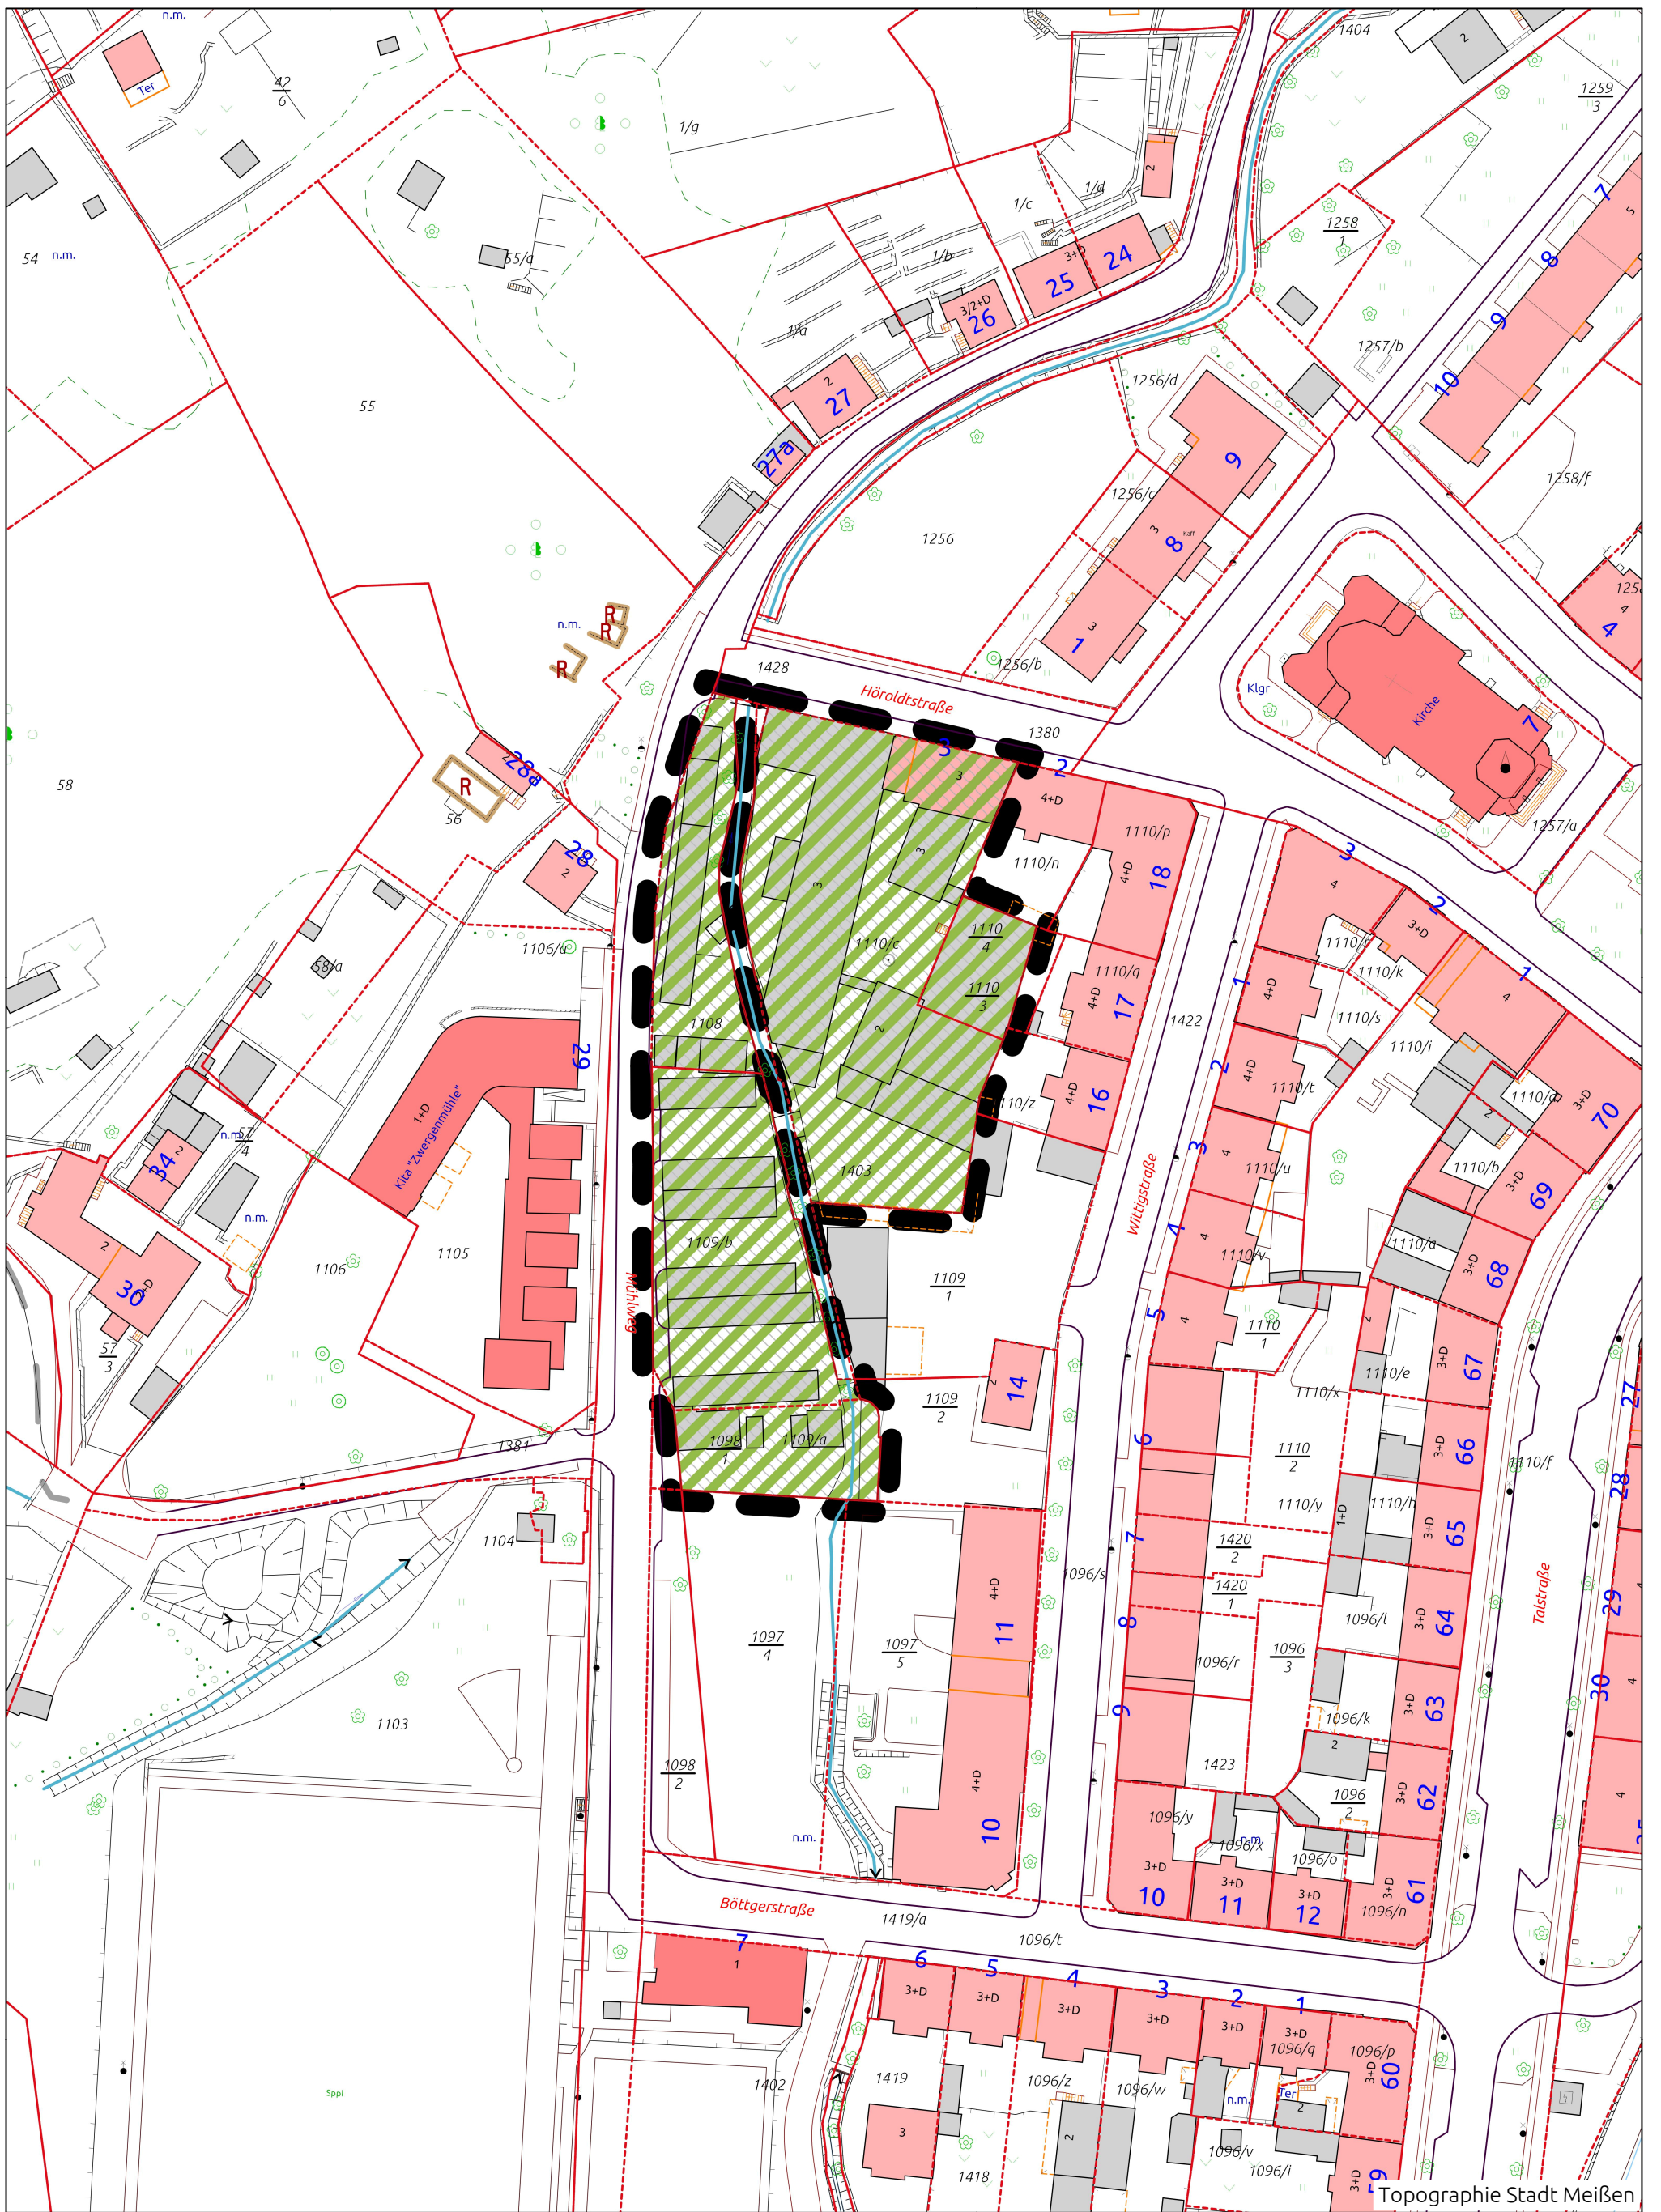

Anlage 02

Lageplan

Maßstab 1:1.000

Topographie Stadt Meißen